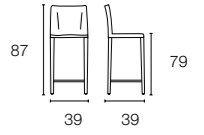

TAVOLO TABLE
BARON CS/4010-MVF 140

Gin

Design: Edi & Paolo Ciani/S.T.C.

CS/72-A

CS/73-A

P77

P95

P01