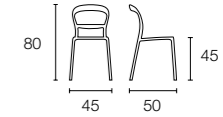

Wien

Design: Paolo Lucidi & Luca Peverè

CS/1091