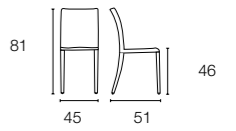

Dory

Design: Joker

CS/104