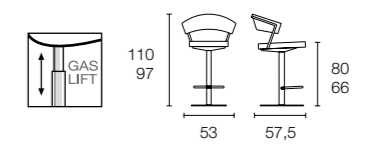

CS/1088-GU