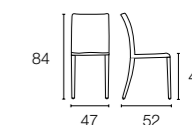

Gaia

Design: Gianni Astolfi e Sergio M. Mian

TAVOLO TABLE
VARIO CS/4004-LR

Gaia

Design: Gianni Astolfi e Sergio M. Mian

CS/1029

Color and material selection grid for the chair:

	P01	P02	P87	P128	P201
	P64	P67	P72	P84	
	P01	P87	P128		
					GAME
	482	483	484	486	
					CORDONCINO PP
	057	061	066		