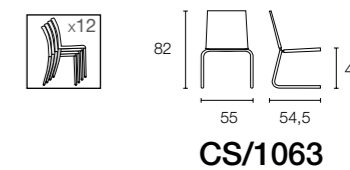

P95 377

P95 419

Vega

Design: Archirivolto

TAVOLO TABLE
MODERN CS/391-Q

calligaris 

Vega

Design: Archirivolto