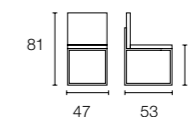

CS/1023
CS/1023-GU