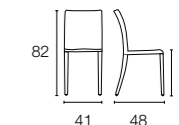

Divò

Design: S.T.C.

CS/74

CS/184

P77

P95

P01

P03

P21

P87

P128

P126

482

483

485

486

GAME

051

480

SONOR

057

CORDONCINO PP

306

529

RIO