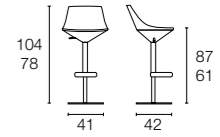

METALLO E ALTRI MATERIALI
METAL AND OTHER MATERIALS

Exe

Design: Emilio Nanni

Fly

Design: Edi & Paolo Ciani

CS/1040

P77

P260