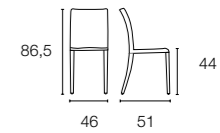

320

AGADIR

TAVOLO TABLE
ATELIER CS/398-RD

Etienne

Design: Gianni Astolfi e Sergio M. Mian

CS/314

P01 318

P87 315