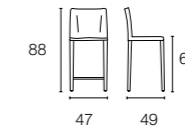

Area51

Design: Paolo Lucidi & Luca Pevere

TAVOLO TABLE
PLANET CS/4005-V

Cerchio

Design: S.T.C

TAVOLO TABLE
ENTERPRISE CS/368-LR

CS/67

CS/70