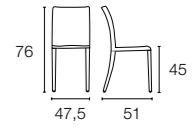

Cerchio

Design: S.T.C

CS/218

TRASFORMABILI ROUND