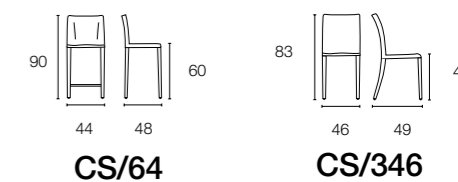

Quadra

Design: S.T.C.

305

377

399

419