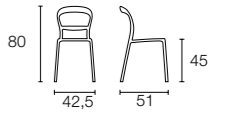

P128

P934

TAVOLO TABLE
MODERN CS/391-XLR

Cloe

Design: S.T.C.

TAVOLO TABLE
FLORENCE CS/4035-VS

Cloe

Design: S.T.C.