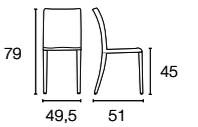

Alchemia

Design: Archirivolto

CS/1056