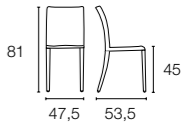

CS/1068
CS/1068-LH