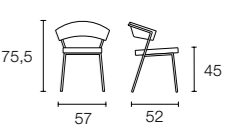

CS/1084-LH