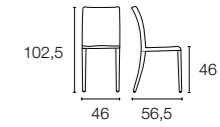

Dallas

Design: Adriano Balutto/S.T.C.

CS/1005

LEGNO
WOOD