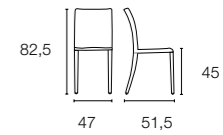

Design: Archirivolto

TAVOLO TABLE
MODERN CS/391-R

Alchemia

Design: Archirivolto

Alternà

Design: Edi & Paolo Ciani

CS/122

P95 P01