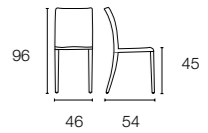

RIO

NEW DELHI

TAVOLO TABLE
HYPER CS/416

Latina

Design: S.T.C.

CS/260-V
CS/260-GU

LEGNO
WOOD

P87 451