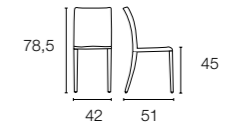

Miss

Design: Paolo Lucidi e Luca Pevere

CS/1057-S