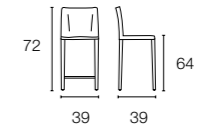

TAVOLO TABLE
BARON CS/4010-MVF 140

Gin

Design: Edi & Paolo Ciani/S.T.C.

CS/72-A

CS/73-A

P77

P95

P01