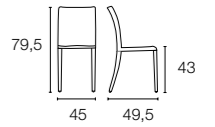

Quarantacinque

Design: Paolo Lucidi e Luca Pevere

TAVOLO TABLE
PERFORMANCE CS/4031-ML 130

Quarantacinque

Design: Paolo Lucidi e Luca Peverè

CS/1058

P77

P95