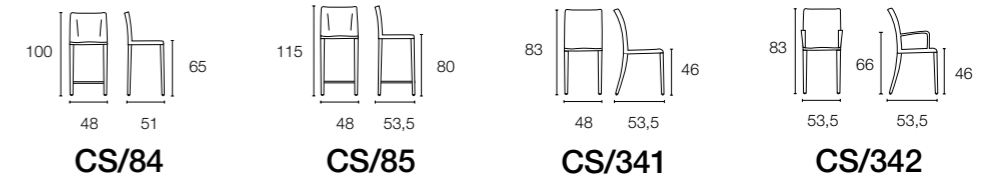

Design: Francesco Ruffini e Margherita Quinto

TAVOLO TABLE
DIABLO CS/366-EL 180 G

Way

Design: Francesco Ruffini e Margherita Quinto

P95 304

P95 305

P95 377

P95 399