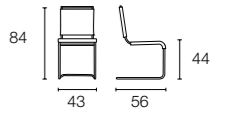

Air

Design: Archirivolto/S.T.C.

CS/1100
CS/1100-LH

			NET ARABESQUE
	P77 367	P77 467	
			NET
	P95 460	P95 461	
	P77 377	P77 399