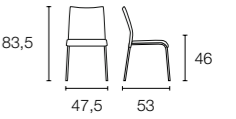

334

338

TAVOLO TABLE
CUBE CS/409

Easy leather

Design: Edi & Paolo Ciani

CS/212-LH

P77 315

P77 463