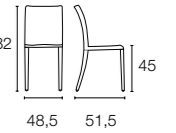

399

419

589

CUOIO LEATHER

TAVOLO TABLE
MOTION CS/412-VLO 100

Clipper

Design: Designstudio Chiaramonte e Marin

CS/1080