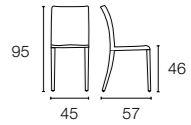

CS/1009-LH