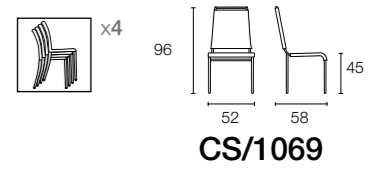

TAVOLO TABLE
KEY CS/4044-VR

Air High

Design: Francesco e Stefano Borella/S.T.C.

TAVOLO TABLE
BARON CS/4010-MV 130

Air High

Design: Francesco e Stefano Borella/S.T.C.

TAVOLO TABLE
BARON CS/4010-MV 130

Alchemia