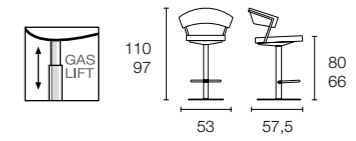

CS/1088-LH