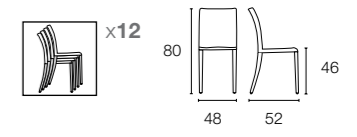

Moka

Design: S.T.C.

TAVOLO TABLE
CONVOY CS/4047-MST

Moka

Design: S.T.C.

CS/59

CS/105

P95 057
solo/only CS/105