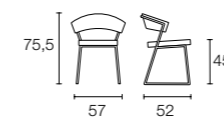

Icon

Design: Lupo design