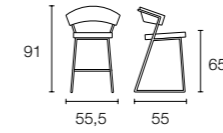

CS/1087-LH