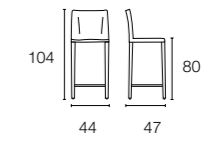

Area51

Design: Paolo Lucidi & Luca Pevere

TAVOLO TABLE
PLANET CS/4005-V

Cerchio

Design: S.T.C

TAVOLO TABLE
ENTERPRISE CS/368-LR

CS/67

CS/70