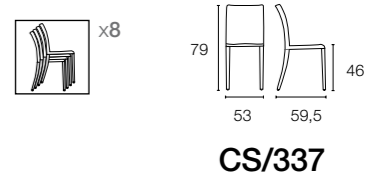

Horada

Design: Stefano Cavazzana

TAVOLO TABLE
MOTION CS/412-VR 180