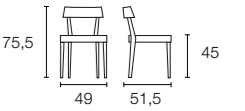

P128 680

TAVOLO TABLE
PRINCE CS/4048-R

Flair

Design: Edi & Paolo Ciani

TAVOLO TABLE
MODERN X-TENSION CS/4045

Flair

Design: Edi & Paolo Ciani

CS/1082