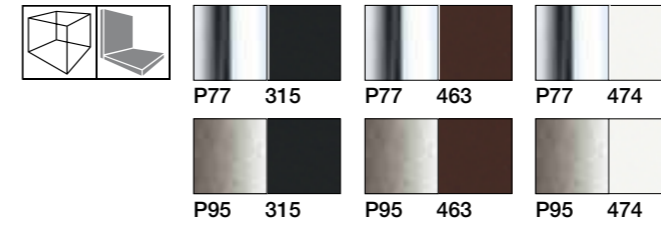

TAVOLO TABLE
ODYSSEY CS/4043-FRD G

Swing

Design: S.T.C.

Swing high

Design: S.T.C.

TAVOLO TABLE
BARON FIX CS/4010-MVF 140

Swing high

Design: S.T.C.