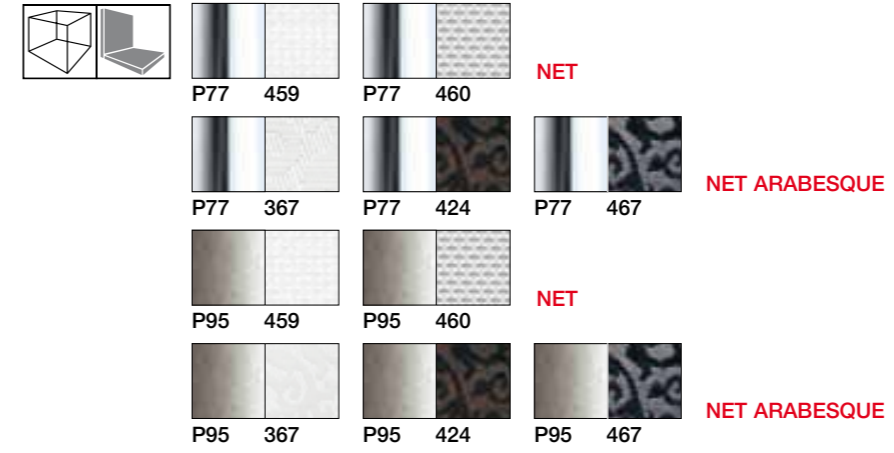

TAVOLO TABLE
KEY CS/4044-VR

Air High

Design: Francesco e Stefano Borella/S.T.C.

TAVOLO TABLE
BARON CS/4010-MV 130

Air High

Design: Francesco e Stefano Borella/S.T.C.

TAVOLO TABLE
BARON CS/4010-MV 130

Alchemia