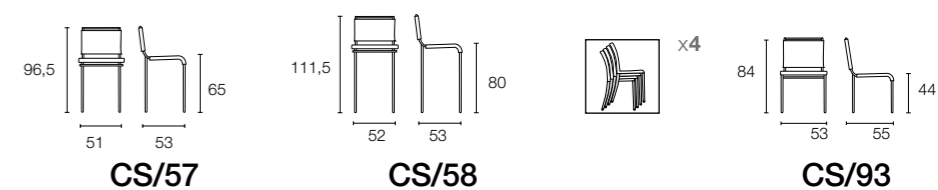

Air

Design: Archirivolto/S.T.C.

Copyright © Calligaris s.p.a.

P64 367

NET ARABESQUE solo/only CS/93

P77 460

NET

P77 367

P77 424

P77 467

NET ARABESQUE

P95 450

P95 459

P95 460

P95 461

P95 462

NET

P95 367

P95 424

P95 467

NET ARABESQUE

	P77/460	P95/450	P95/459	P95/460	P95/461	P95/462
CS/57	•	•	•	•	•	•
CS/58		•	•	•	•	•
CS/93	•	•	•	•	•	•

	P77/424	P77/467	P95/424	P95/467	P77/367	P95/367
CS/57	•	•	•	•	•	•
CS/58			•	•		•
CS/93	•	•	•	•	•	•