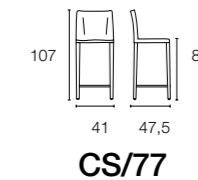

X-Press

Design: S.T.C.

TAVOLO TABLE
SEGNO CS/34-Q

P59

P95

TRASFORMABILI ROUND

P922

P934

P942

P946

P947

P9224

P938

P932

P945

P01

P03

P07

P21

P87

P97

P126

P128

306

322

334

348

529

RIO

NATUR SPHERE

SILVER protection

480

482

483

484

486

GAME

315

318

359

463

057

061

066

023

DA RIVESTIRE white upholstered