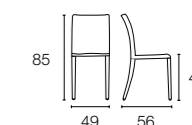

061

066

023

DA RIVESTIRE white upholstered

Ziggy

Design: Edi & Paolo Ciani

CS/1065
CS/1065-GU

P77