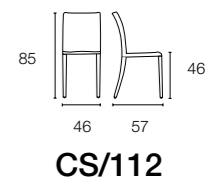

Life

Design: Edi & Paolo Ciani

TAVOLO TABLE
AIRPORT CS/4011

Copyright © Calligaris s.p.a.

P77
P95
306
322
338
529
RIO
NATUR SPHERE
SILVER protection