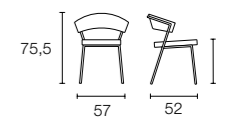

CS/1084-GU