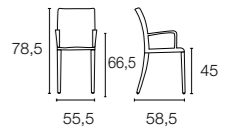

CS/1066

304

305

377

399

419

Cologne

Design: Adriano Balutto