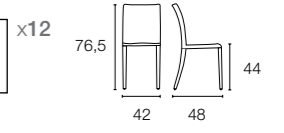

CS/215

P95

P01

P03

P07

P87

P126