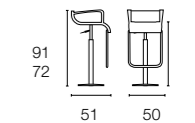

P34

P42

P128

P934

PENISOLA CONSOLE
LIVING CS/5007

Vertigo leather

Design: Stefano Cavazzana

CS/50-LH