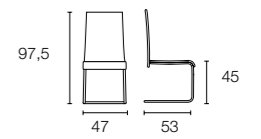

TAVOLO TABLE
ODYSSEY CS/4043-FRD G

Swing

Design: S.T.C.

Swing high

Design: S.T.C.

TAVOLO TABLE
BARON FIX CS/4010-MVF 140

Swing high

Design: S.T.C.