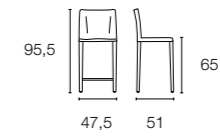

Moka

Design: S.T.C.

TAVOLO TABLE
CONVOY CS/4047-MST

Moka

Design: S.T.C.

CS/59

CS/105

P95 057
solo/only CS/105