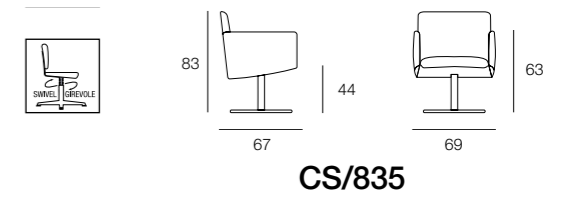

Design: Edi & Paolo Ciani

CS/3307

Wait

Design: S.T.C.

TAVOLINO COFFEE TABLE
TRAY CS/5010-RD

Zoe

Design: Paolo Lucidi & Luca Pevere

CS/3325
CS/3325-GU