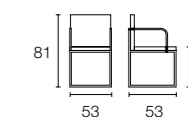

Even

Design: Stefano Cavazzana

CS/1093

BRIGHTON

P77 B45

P77 B49

P77 B51

BRIGHTON

GUMMY

P77 344

P77 356

P77 357

GUMMY

	B45	B49	B51	344	356	357
CS/1023	•	•	•			
CS/1023-GU				•	•	•
CS/1093	•	•	•			
CS/5045	•	•	•			

TAVOLO TABLE
PARK CS/4039