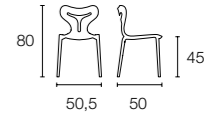

P95 P03

P95 P87

P95 P128

TAVOLO TABLE
ELASTO CS/351-V

Area51

Design: Paolo Lucidi e Luca Pevere

Area51

Design: Paolo Lucidi e Luca Pevere