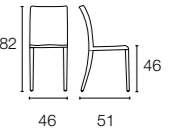

390

AGADIR

NATUR SPHERE

SILVER protection

Velvet

Design: S.T.C.

CS/1081

P63