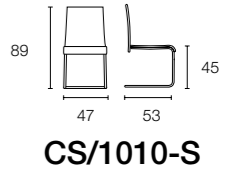

Swing

Design: S.T.C.