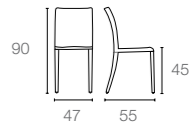

Design: Adriano Balutto/S.T.C.

CS/1005

LEGNO
WOOD

	P01	P87	P128	
	405	406	409	506
	457	MICROFIBRA		522
	306	348	374	437
	529	NATUR SPHERE		522
	305	399	419	589

TAVOLO TABLE
ACTION CS/388-FR

Deja vu

Design: Stefano Cavazzana