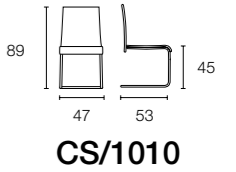

TAVOLO TABLE
ODYSSEY CS/4043-FRD G

Swing

Design: S.T.C.

Swing high

Design: S.T.C.

TAVOLO TABLE
BARON FIX CS/4010-MVF 140

Swing high

Design: S.T.C.