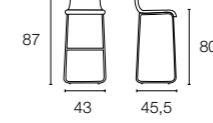

Mood

Design: Stefano Cavazzana/S.T.C.

CS/87