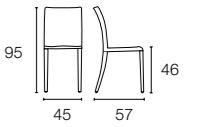

CS/1009-LHS