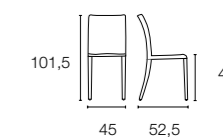

Design: Edi & Paolo Ciani

TAVOLO TABLE
PARK CS/4039-R

Copyright © Calligaris s.p.a.

Philadelphia

Design: Edi & Paolo Ciani

CS/1060

TAVOLO TABLE
MOTION CS/412-VLR 100

Plaza