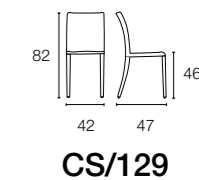

X-Press

Design: S.T.C.

TAVOLO TABLE
SEGNO CS/34-Q

P59

P95

TRASFORMABILI ROUND

P922

P934

P942

P946

P947

P9224

P938

P932

P945

P01

P03

P07

P21

P87

P97

P126

P128

306

322

334

348

529

RIO

NATUR SPHERE

SILVER protection

480

482

483

484

486

GAME

315

318

359

463

057

061

066

023

DA RIVESTIRE white upholstered