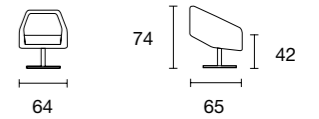

Boulevard

Design: Emilio Nanni

CS/3324-GU