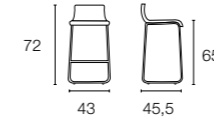

419

377

CUOIO/LEATHER

Mood

Design: Stefano Cavazzana/S.T.C.

Mood

Design: Stefano Cavazzana/S.T.C.

CONSOLLE CONSOLE LIVING CS/5007