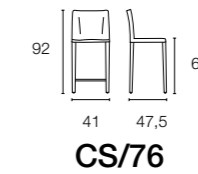

X-Press

Design: S.T.C.

TAVOLO TABLE
SEGNO CS/34-Q

P59

P95

TRASFORMABILI ROUND

P922

P934

P942

P946

P947

P9224

P938

P932

P945

P01

P03

P07

P21

P87

P97

P126

P128

306

322

334

348

529

RIO

NATUR SPHERE

SILVER protection

480

482

483

484

486

GAME

315

318

359

463

057

061

066

023

DA RIVESTIRE white upholstered