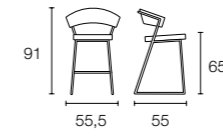

CS/1087-GU