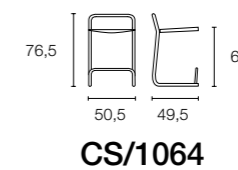

P95 377

P95 419

Vega

Design: Archirivolto

TAVOLO TABLE
MODERN CS/391-Q

calligaris 

Vega

Design: Archirivolto