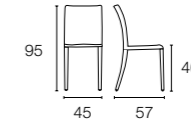

River

Design: S.T.C.

CS/1009