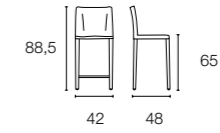

Hi

Design: S.T.C.

CS/82