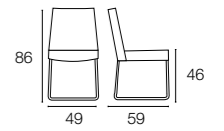

CS/231
CS/231-LH

P77