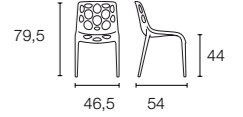

Design: Stefano Cavazzana

TAVOLO TABLE
MOTION CS/412-VR 180

Hero

Design: Archirivolto

TAVOLO TABLE
PLANET CS/4005

Hero

Design: Archirivolto

CS/1085