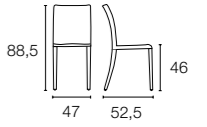

CUOIO LEATHER

Delta

Design: Edi & Paolo Ciani

CS/1017

P87 305

P128 305

P128 419

CUOIO/LEATHER