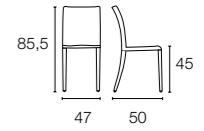

Style

Design: Edi & Paolo Ciani

CS/169-C