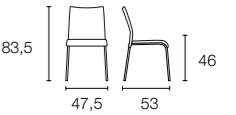

TAVOLO TABLE
PERFORMANCE CS/4031-MV

Easy

Design: Edi & Paolo Ciani

CS/212

P77

P95

306

322