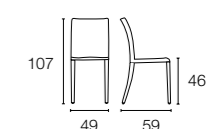

470

TAVOLO TABLE
ACTION CS/388

Portland

Design: Edi & Paolo Ciani

CS/224

LEGNO
WOOD

P01

P87