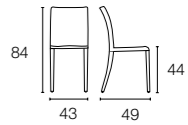

TAVOLO TABLE
PARENTESI CS/4027-FRW

Season

Design: Edi & Paolo Ciani

305 399 419

Shot

Design: Archirivolto

CS/1052

P95