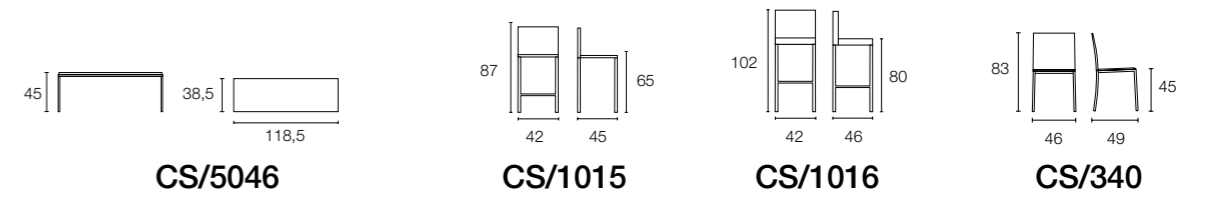

Design: Umberto Bertoni

TAVOLO TABLE
BARON CS/4010-M 130

Trama

Design: Umberto Bertoni

P95 315

P95 318

P95 319

P95 359