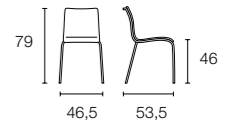

Irony

Design: S.T.C.

CS/1098-P