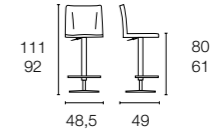

P77 315

P77 463

P77 474

P77 683

P77 700

Tend wood

Design: Edi & Paolo Ciani/S.T.C.

CS/1000-W