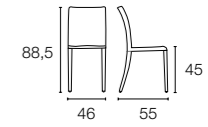

Class

Design: Edi & Paolo Ciani/S.T.C

CS/274

LEGNO
WOOD