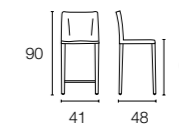

Divò

Design: S.T.C.

CS/74