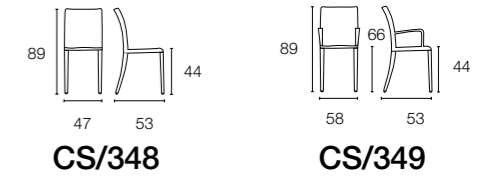

TAVOLO TABLE
PARENTESI CS/4027-FRW

Season

Design: Edi & Paolo Ciani

305 399 419

Shot

Design: Archirivolto

CS/1052

P95